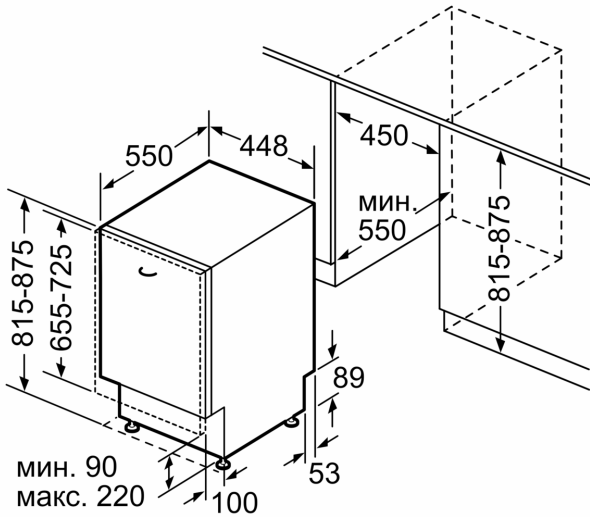

**Серия 2, Съдомиялна за пълно
вграждане, 45 см
SPV2HKX42E**

Измерване в мм

измерване в мм

⚡ контакт
() стойности с комплекта за удължение