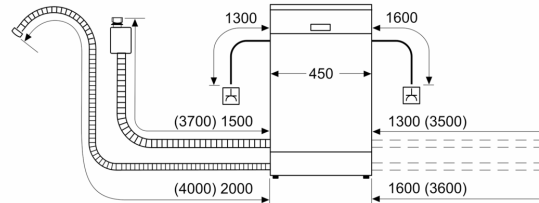

**Серия 2, Съдомиялна за пълно
вграждане, 45 см
SPV2HKX42E**

Измерване в мм

измерване в мм

⚡ контакт
() стойности с комплекта за удължение